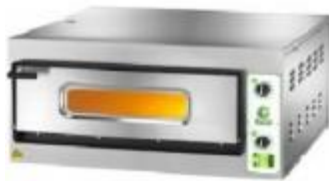

G9BR8/I

SAUTEUSE GAZ BASCULANTE 80L  
(BERTOS-Italie)  
DIM 800X900X900H

G9F6PW+T

CUISINIERE GAZ 6 FEUX/FOUR  
SERIE900 (BERTOS-Italie)  
DIM 1200X900X900H

SA/E60

SALAMANDRE ELECTRIQUE  
(BERTOS-Italie)  
DIM 600X580X585H

FOFGI6M

FOUR A GAZ FG 6 INOX METHANE  
(FIMAR-Italie)  
DIM 1000X1140X470H

FR823M

FRITEUSE FR/8 MONOPHASE  
(FIMAR-Italie)  
DIM 270X490X365H

CUCL523050M

CUTTER CL/5-220V (FIMAR-Italie)  
DIM 240X310X570H

FOFESI640T

FOUR FES 6 PIZZA INOX-380V  
(FIMAR-Italie)  
DIM 900X1080X420H

FR150I235M

MIXEUR FRUITS INOX FRI 150  
(FIMAR-Italie)  
DIM 210X210X490H

FR8823M

FRITEUSE ELEC 8+8 (FIMAR-Italie)  
DIM 565X490X365H

CUCL823050M

CUTTER CL/8-220V (FIMAR-Italie)  
DIM 240X310X620H

FOFESI6640T

FOUR ELE FES 6+6 INOX 3PH+PYR  
(FIMAR-Italie)  
DIM 900X1080X750H

FR150P235M

MIXEUR FRUITS LEXAN FRP150  
(FIMAR-Italie)  
DIM 210X210X490H

FRY1M-